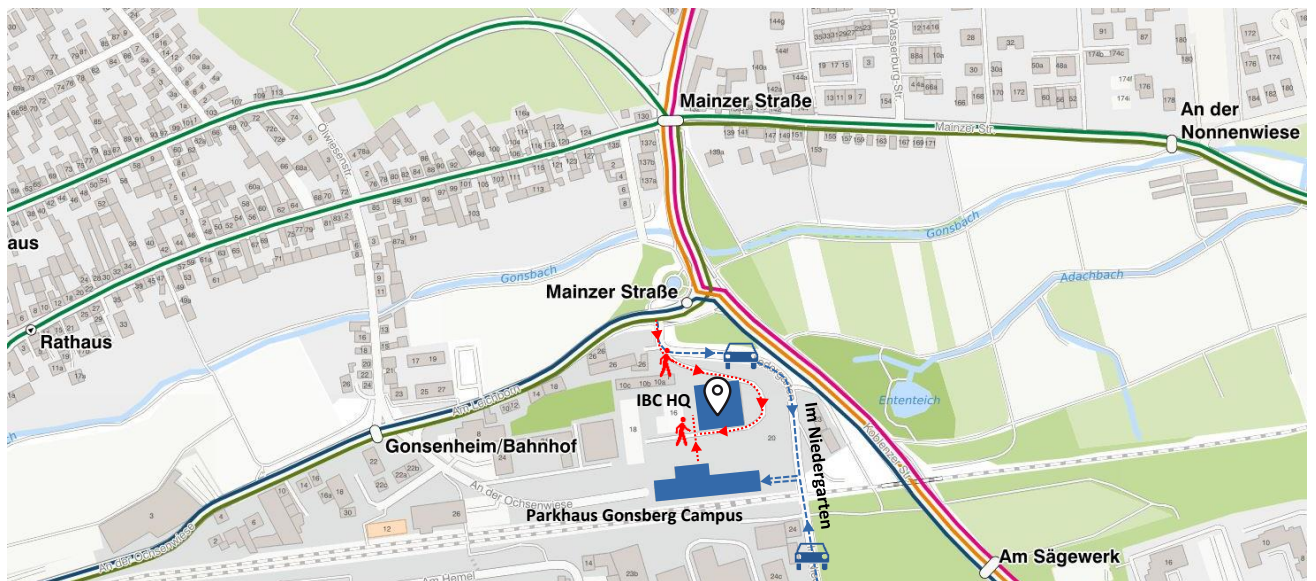

So erreichen Sie uns:

IBC Ingenieurbau-Consult GmbH
Im Niedergarten 12
55124 Mainz

T 06131 / 94911-0
F 06131 / 94911-144

info@ibc-ing.de

**Autofreier
Campus**

Anreise mit dem PKW

Bitte nutzen Sie unser Parkhaus: Direkter Übergang zum IBC HQ

Parkhaus Gonsberg Campus
Im Niedergarten 22
55124 Mainz

[Routenplaner](#)

ÖPNV

Ab Regionalbahn RB31 Richtung Alzey (Taktung: 60 Minuten)

Hbf Mainz
Ausstieg: Mainz-Gonsenheim Bahnhof
Fußweg: ca. 10 Minuten

[Routenplaner](#)

Ab Bus Linie 68 Richtung Budenheim (Taktung: 30 Minuten)

Hbf-West Mainz
Ausstieg: Mainzer Straße
Fußweg: ca. 6 Minuten

[Routenplaner](#)