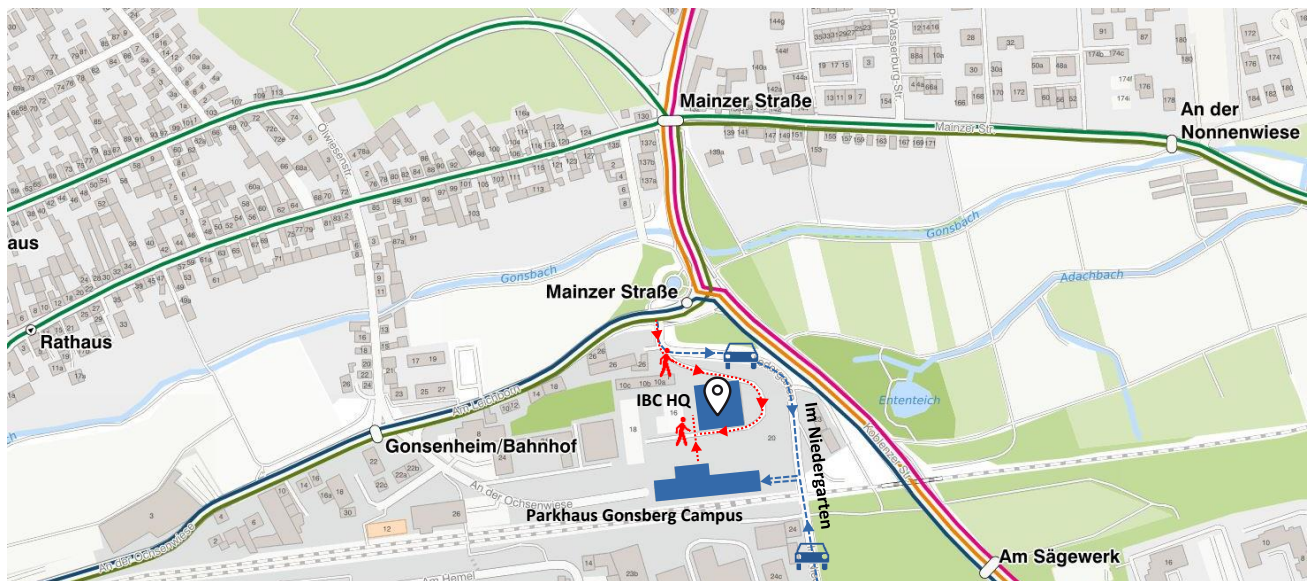

## Anreise mit dem PKW

Bitte nutzen Sie unser Parkhaus: Direkter Übergang zum IBC HQ

Parkhaus Gonsberg Campus  
 Im Niedergarten 22  
 55124 Mainz

[Routenplaner](#)

## ÖPNV

Ab Regionalbahn RB31 Richtung Alzey (Taktung: 60 Minuten)

Hbf Mainz  
 Ausstieg: Mainz-Gonsenheim Bahnhof  
 Fußweg: ca. 10 Minuten

[Routenplaner](#)

Ab Bus Linie 68 Richtung Budenheim (Taktung: 30 Minuten)

Hbf-West Mainz  
 Ausstieg: Mainzer Straße  
 Fußweg: ca. 6 Minuten

[Routenplaner](#)